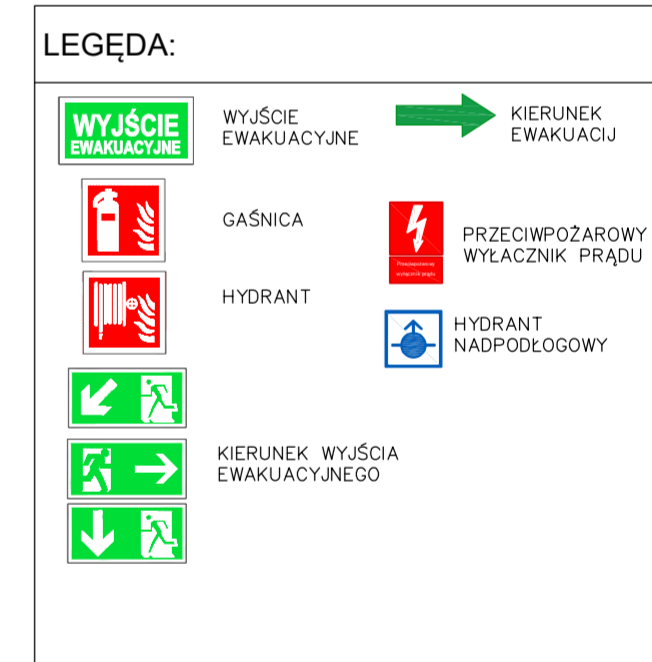

HALA PRODUKCYJNO-MAGAZYNOWA Z CZĘŚCIĄ ADMINISTRACYJNO-SOCJALNĄ

Ul. Wałbrzyska 38; 58-160 Świebodzice

LEGENDA:

	WYJŚCIE EWAKUACYJNE	WYJŚCIE EWAKUACYJNE		KIERUNEK EWAKUACJI
	GASNICA			URUCHAMIANIE MECHANICZNE ODDYMIANIA
	HYDRANT			ODDYMIANIE MECHANICZNE
	KIERUNEK WYJŚCIA EWAKUACYJNEGO			PRZECIWPÓŻAROWY WYŁĄCZNIK PRĄDU
	HYDRANT NADPODŁOGOWY			

HALA PRODUKCYJNO-MAGAZYNOWA Z CZĘŚCIĄ ADMINISTRACYJNO-SOCJALNĄ
Ul. Wałbrzyska 38, 58-160 Świebodzice

RZUT POZIOMU - 4,50 m, PRZYZIEMIE

HALA PRODUKCYJNO-MAGAZYNOWA Z CZĘŚCIĄ ADMINISTRACYJNO-SOCJALNĄ
Ul. Wałbrzyska 38, 58-160 Świebodzice

RZUT II PIĘTRO

RZUT I PIĘTRO

LEGENDA:

	WYJŚCIE EWAKUACYJNE		KIERUNEK EWAKUACJI
	GAŚNICA		PRZECIWPÓŻAROWY WYŁĄCZNIK PRĄDU
	HYDRANT		HYDRANT NADPODŁOGOWY
	KIERUNEK WYJŚCIA EWAKUACYJNEGO		