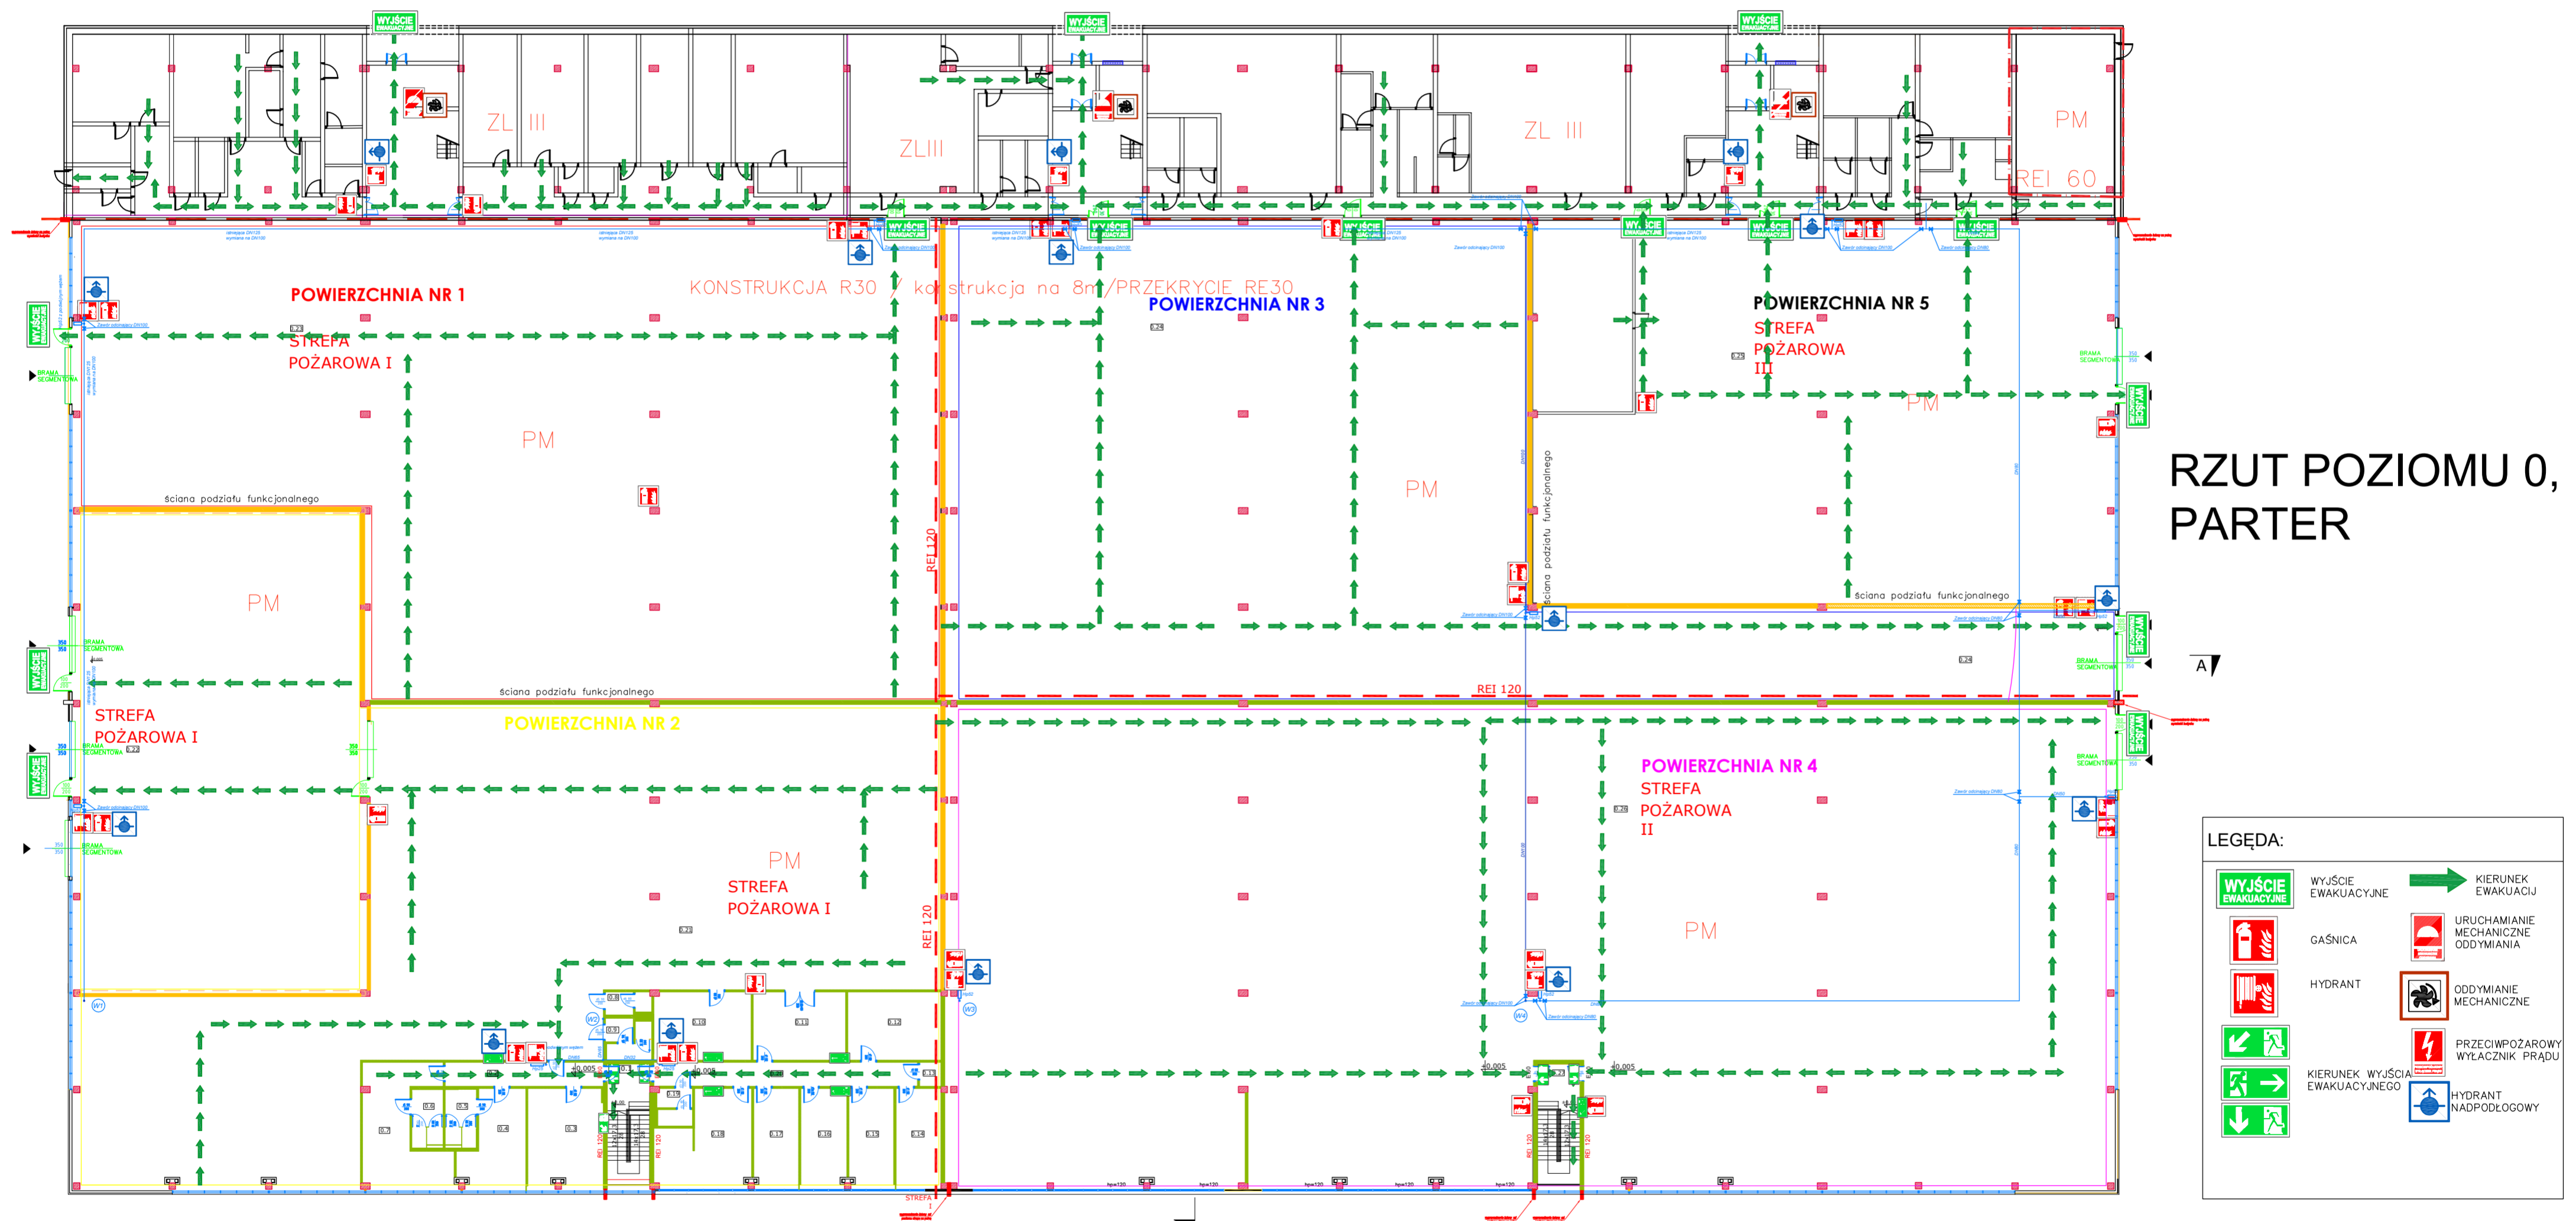

HALA PRODUKCYJNO-MAGAZYNOWA Z CZĘŚCIĄ ADMINISTRACYJNO-SOCJALNĄ

Ul. Wałbrzyska 38; 58-160 Świebodzice

LEGENDA:

	WYJŚCIE EWAKUACYJNE	WYJŚCIE EWAKUACYJNE		KIERUNEK EWAKUACJI
	GASNICA			URUCHAMIANIE MECHANICZNE ODDYMIANIA
	HYDRANT			ODDYMIANIE MECHANICZNE
	KIERUNEK WYJŚCIA EWAKUACYJNEGO			PRZECIWPÓŻAROWY WYŁĄCZNIK PRĄDU
	HYDRANT NADPODŁOGOWY			

HALA PRODUKCYJNO-MAGAZYNOWA Z CZĘŚCIĄ ADMINISTRACYJNO-SOCJALNĄ
Ul. Wałbrzyska 38, 58-160 Świebodzice

RZUT POZIOMU - 4,50 m, PRZYZIEMIE

HALA PRODUKCYJNO-MAGAZYNOWA Z CZĘŚCIĄ ADMINISTRACYJNO-SOCJALNĄ
Ul. Wałbrzyska 38, 58-160 Świebodzice

RZUT II PIĘTRO

RZUT I PIĘTRO

LEGENDA:

	WYJŚCIE EWAKUACYJNE		KIERUNEK EWAKUACJI
	GAŚNICA		PRZECIWPÓŻAROWY WYŁĄCZNIK PRĄDU
	HYDRANT		HYDRANT NADPODŁOGOWY
	KIERUNEK WYJŚCIA EWAKUACYJNEGO		