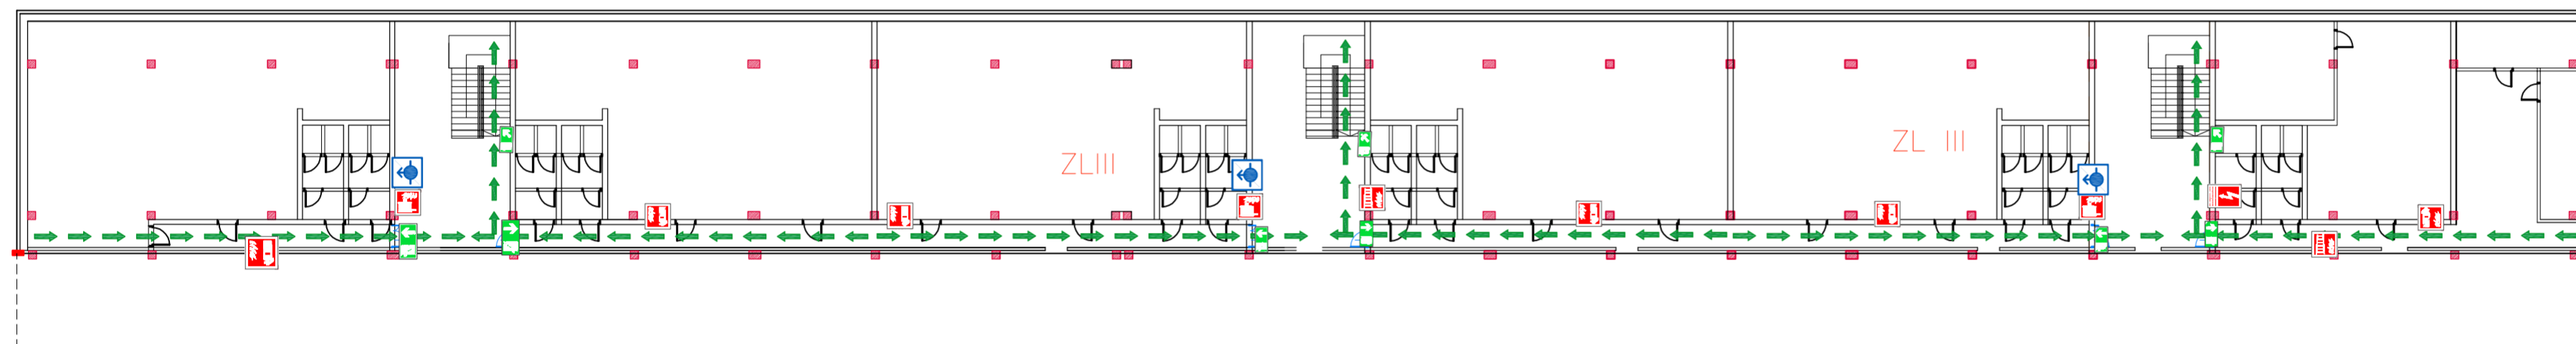

HALA PRODUKCYJNO-MAGAZYNOWA Z CZĘŚCIĄ ADMINISTRACYJNO-SOCJALNĄ

Ul. Wałbrzyska 38; 58-160 Świebodzice

LEGENDA:

	WYJŚCIE EWAKUACYJNE	WYJŚCIE EWAKUACYJNE		KIERUNEK EWAKUACJI
	GASNICA			URUCHAMIANIE MECHANICZNE ODDYMIANIA
	HYDRANT			ODDYMIANIE MECHANICZNE
	KIERUNEK WYJŚCIA EWAKUACYJNEGO			PRZECIWPÓŻAROWY WYŁĄCZNIK PRĄDU
	HYDRANT NADPODŁOGOWY			

HALA PRODUKCYJNO-MAGAZYNOWA Z CZĘŚCIĄ ADMINISTRACYJNO-SOCJALNĄ
Ul. Wałbrzyska 38, 58-160 Świebodzice

RZUT POZIOMU - 4,50 m, PRZYZIEMIE

HALA PRODUKCYJNO-MAGAZYNOWA Z CZĘŚCIĄ ADMINISTRACYJNO-SOCJALNĄ
Ul. Wałbrzyska 38, 58-160 Świebodzice

RZUT II PIĘTRO

RZUT I PIĘTRO

LEGENDA:

	WYJŚCIE EWAKUACYJNE		KIERUNEK EWAKUACJI
	GAŚNICA		PRZECIWPÓŻAROWY WYŁĄCZNIK PRĄDU
	HYDRANT		HYDRANT NADPODŁOGOWY
	KIERUNEK WYJŚCIA EWAKUACYJNEGO		