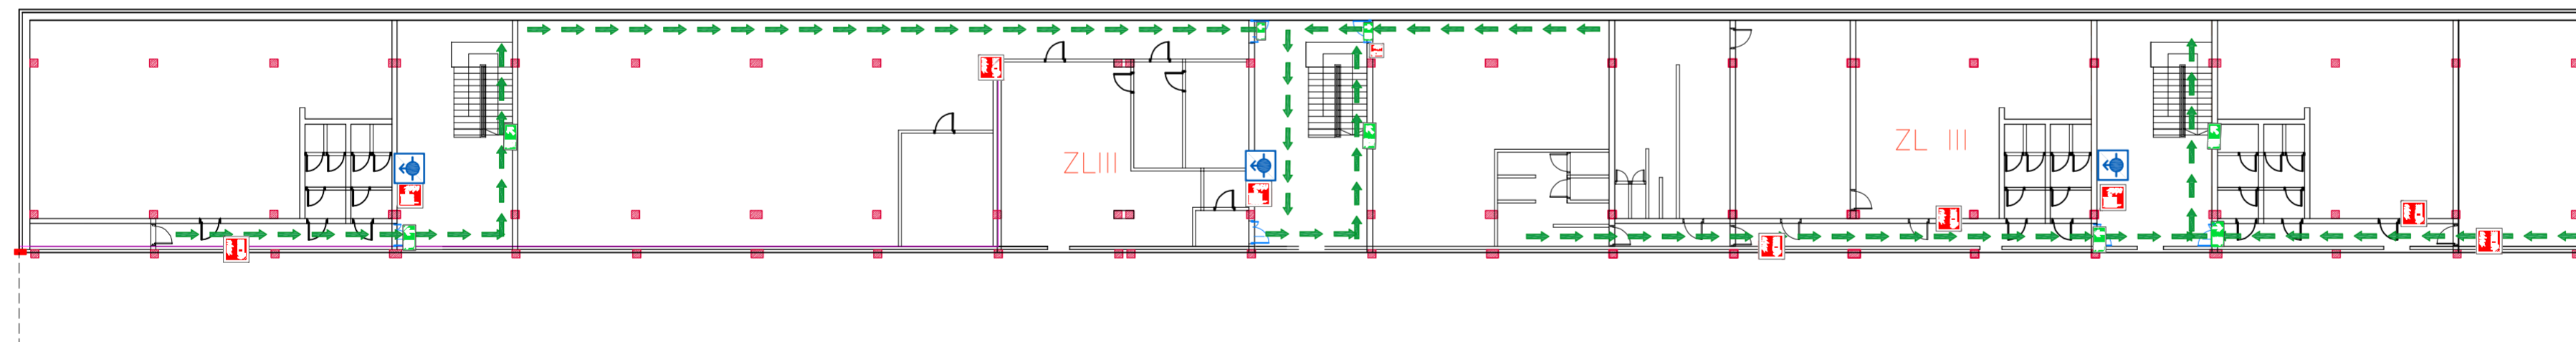

HALA PRODUKCYJNO-MAGAZYNOWA Z CZĘŚCIĄ ADMINISTRACYJNO-SOCJALNĄ

Ul. Wałbrzyska 38; 58-160 Świebodzice

LEGENDA:

	WYJŚCIE EWAKUACYJNE	WYJŚCIE EWAKUACYJNE		KIERUNEK EWAKUACJI
	GASNICA			URUCHAMIANIE MECHANICZNE ODDYMIANIA
	HYDRANT			ODDYMIANIE MECHANICZNE
	KIERUNEK WYJŚCIA EWAKUACYJNEGO			PRZECIWPÓŻAROWY WYŁĄCZNIK PRĄDU
	HYDRANT NADPODŁOGOWY			

HALA PRODUKCYJNO-MAGAZYNOWA Z CZĘŚCIĄ ADMINISTRACYJNO-SOCJALNĄ
Ul. Wałbrzyska 38, 58-160 Świebodzice

RZUT POZIOMU - 4,50 m, PRZYZIEMIE

HALA PRODUKCYJNO-MAGAZYNOWA Z CZĘŚCIĄ ADMINISTRACYJNO-SOCJALNĄ
Ul. Wałbrzyska 38, 58-160 Świebodzice

RZUT II PIĘTRO

RZUT I PIĘTRO

LEGENDA:

	WYJŚCIE EWAKUACYJNE		KIERUNEK EWAKUACJI
	GAŚNICA		PRZECIWPÓŻAROWY WYŁĄCZNIK PRĄDU
	HYDRANT		HYDRANT NADPODŁOGOWY
	KIERUNEK WYJŚCIA EWAKUACYJNEGO		