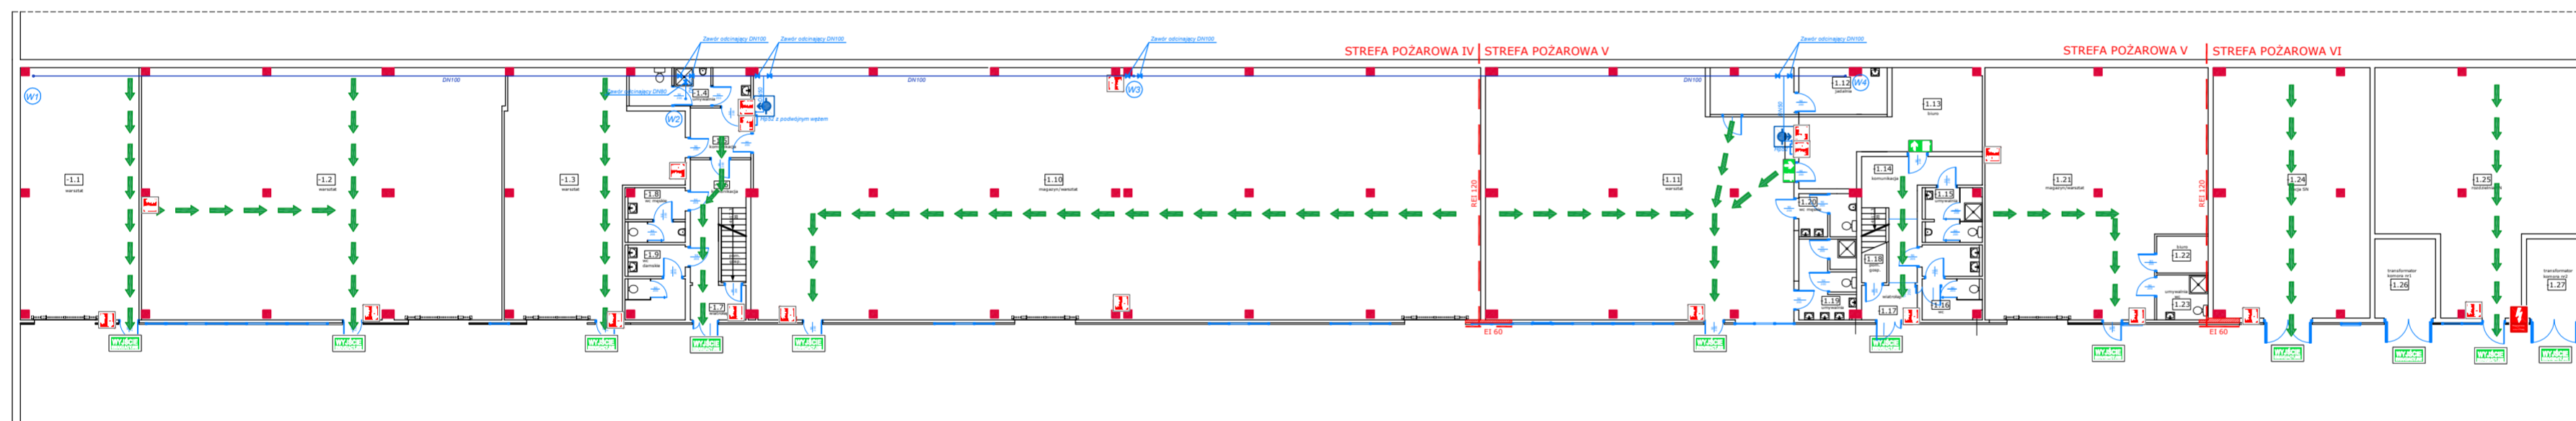

HALA PRODUKCYJNO-MAGAZYNOWA Z CZĘŚCIĄ ADMINISTRACYJNO-SOCJALNĄ

Ul. Wałbrzyska 38; 58-160 Świebodzice

LEGENDA:

	WYJŚCIE EWAKUACYJNE	WYJŚCIE EWAKUACYJNE		KIERUNEK EWAKUACJI
	GASNICA			URUCHAMIANIE MECHANICZNE ODDYMIANIA
	HYDRANT			ODDYMIANIE MECHANICZNE
	KIERUNEK WYJŚCIA EWAKUACYJNEGO			PRZECIWPÓŻAROWY WYŁĄCZNIK PRĄDU
	HYDRANT NADPODŁOGOWY			

HALA PRODUKCYJNO-MAGAZYNOWA Z CZĘŚCIĄ ADMINISTRACYJNO-SOCJALNĄ
Ul. Wałbrzyska 38, 58-160 Świebodzice

RZUT POZIOMU - 4,50 m, PRZYZIEMIE

HALA PRODUKCYJNO-MAGAZYNOWA Z CZĘŚCIĄ ADMINISTRACYJNO-SOCJALNĄ
Ul. Wałbrzyska 38, 58-160 Świebodzice

RZUT II PIĘTRO

RZUT I PIĘTRO

LEGENDA:

	WYJŚCIE EWAKUACYJNE		KIERUNEK EWAKUACJI
	GAŚNICA		PRZECIWPÓŻAROWY WYŁĄCZNIK PRĄDU
	HYDRANT		HYDRANT NADPODŁOGOWY
	KIERUNEK WYJŚCIA EWAKUACYJNEGO		