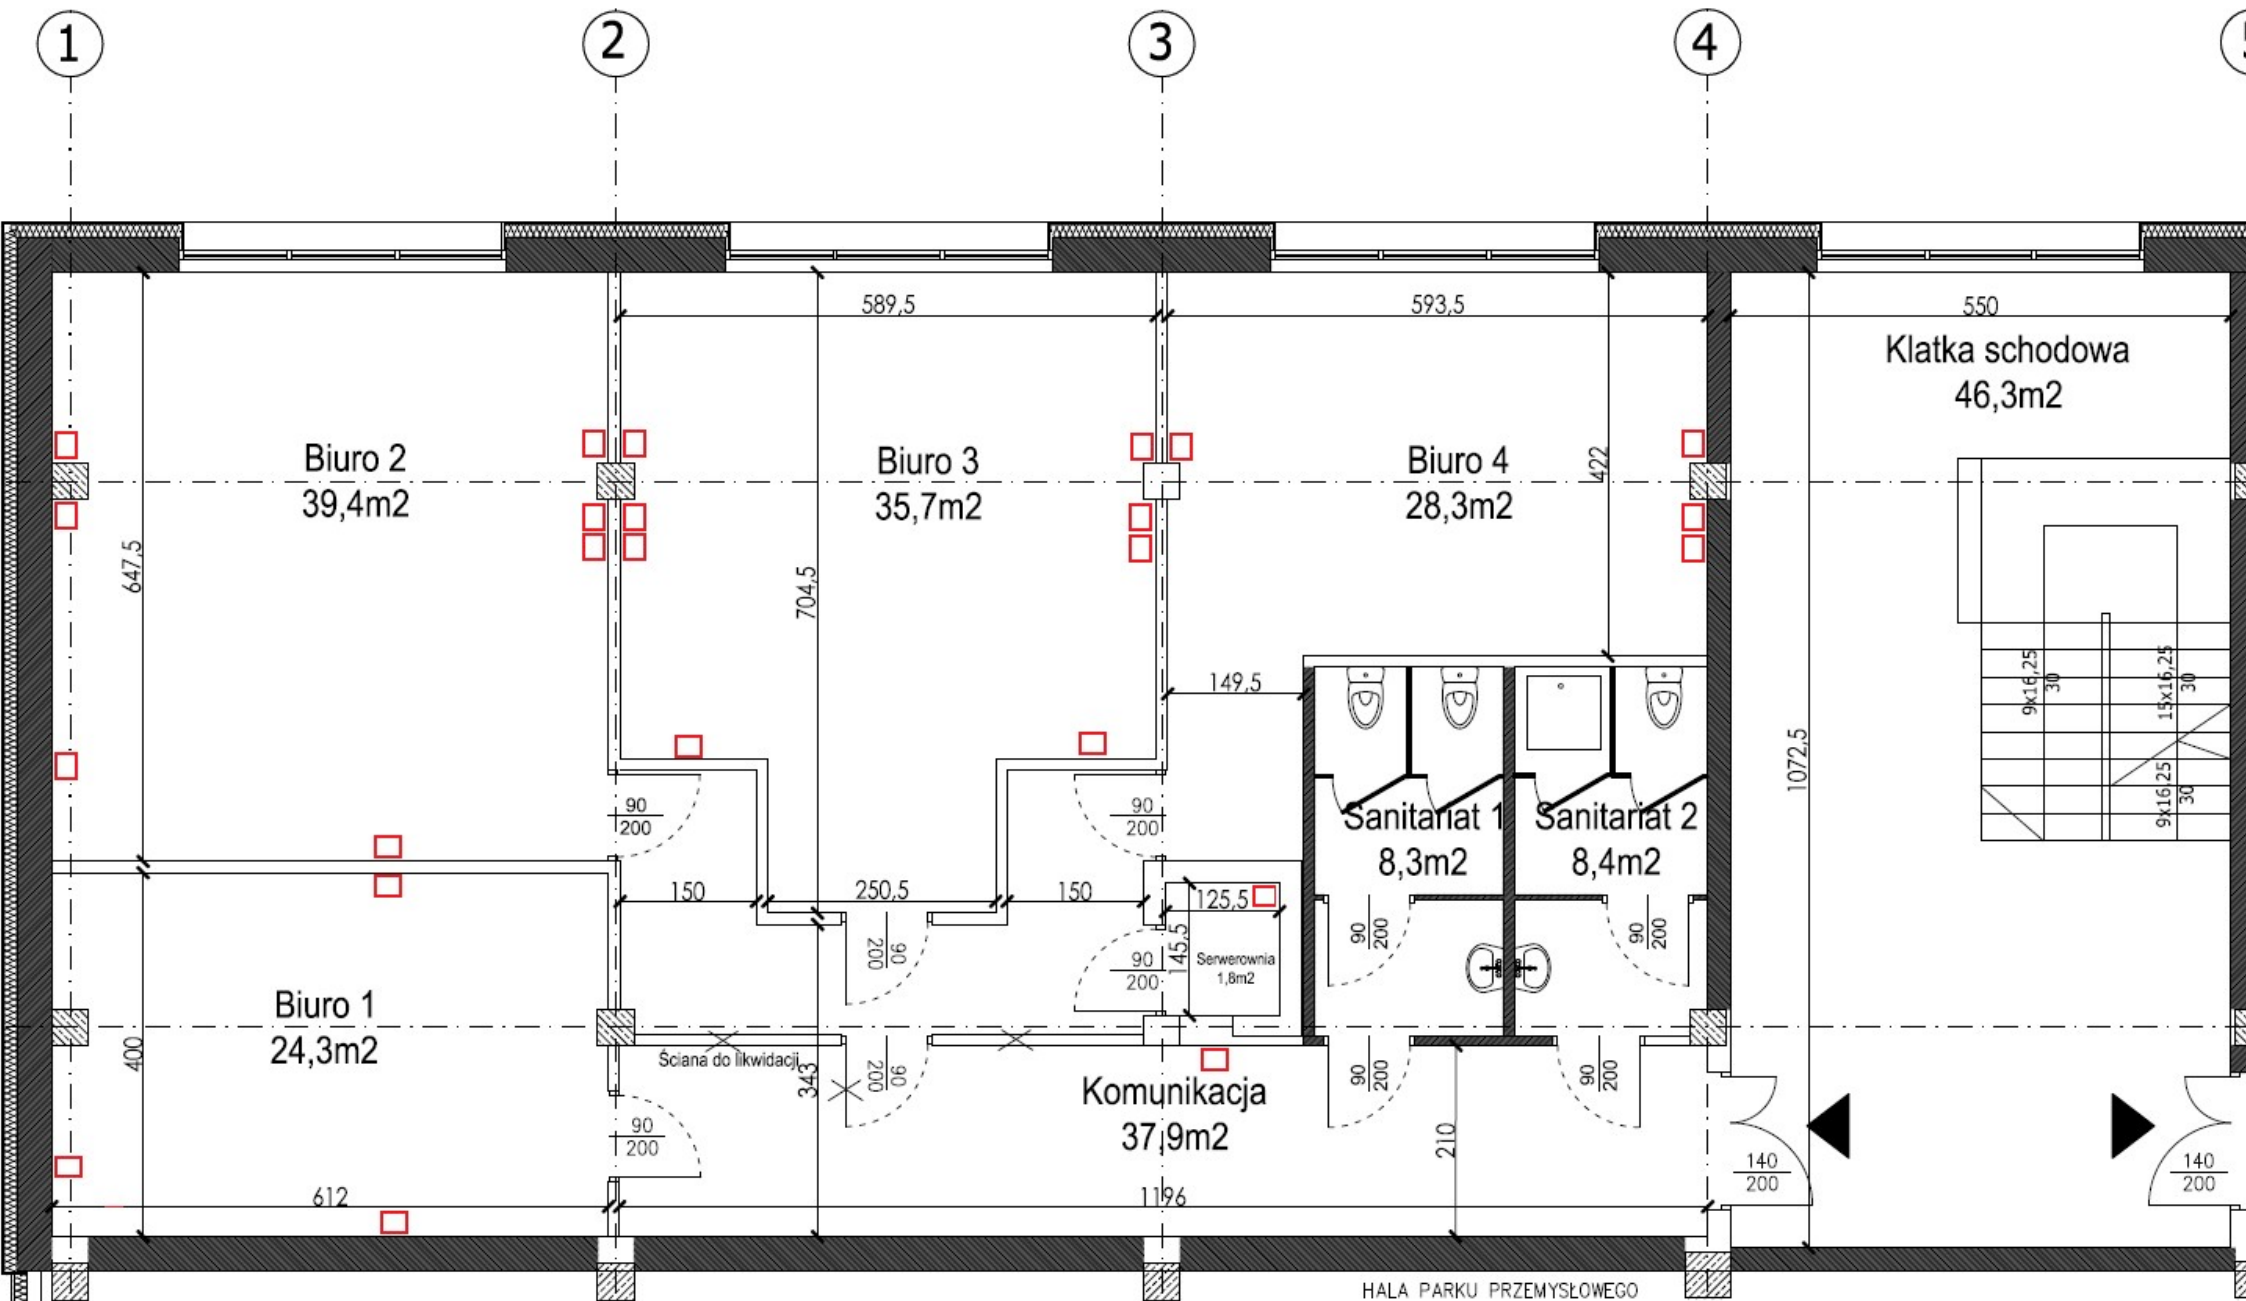

Piętro I

24 ZPA

ZPA 3 x gniazdo RJ45
3 x gniazdko 230 v

Załącznik nr 2 - rzuty elektryka

Piętro II

- 21 ZPA
-  ZPA 3 x gniazdo RJ45
3 x gniazdko 230 v
 -  ZPA w zamkniętej na klucz skrzynce
2 x RJ45
1 x gniazdko 230 v