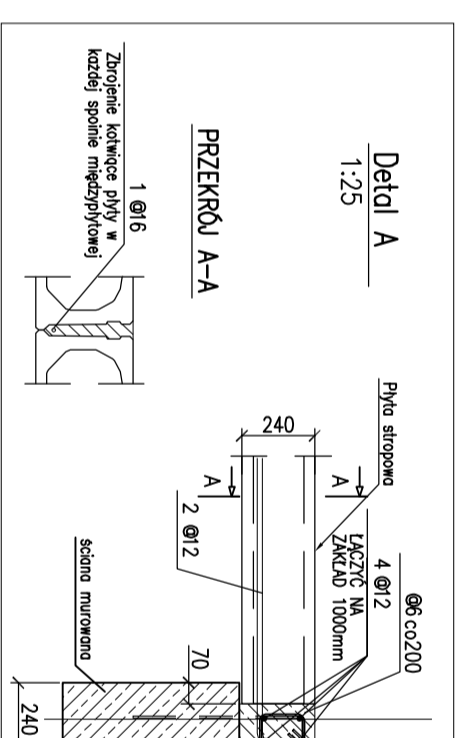

UWAGI:

PRZYJĘTO PŁYTY STROPOWE KANALOWE GRUBOŚCI 24cm
PRZYJĘTO NASTĘPUJĄCE OBCIĄŻENIA DLA PŁYTY STROPODACHU:

RODZAJ OBCIĄŻENIA	CHARAKTER [kPq]	OBLICZEN [kPq]
STAL- WARSZTAWY WYKONCZENIOWE	0,71 kPq	0,85 kPq
ZMIENNE- INSTALACJE	0,20 kPq	0,24 kPq
ZMIENNE- ŚNIEG	1,71 kPq	2,57 kPq
RAZEM	2,62 kPq	3,66 kPq