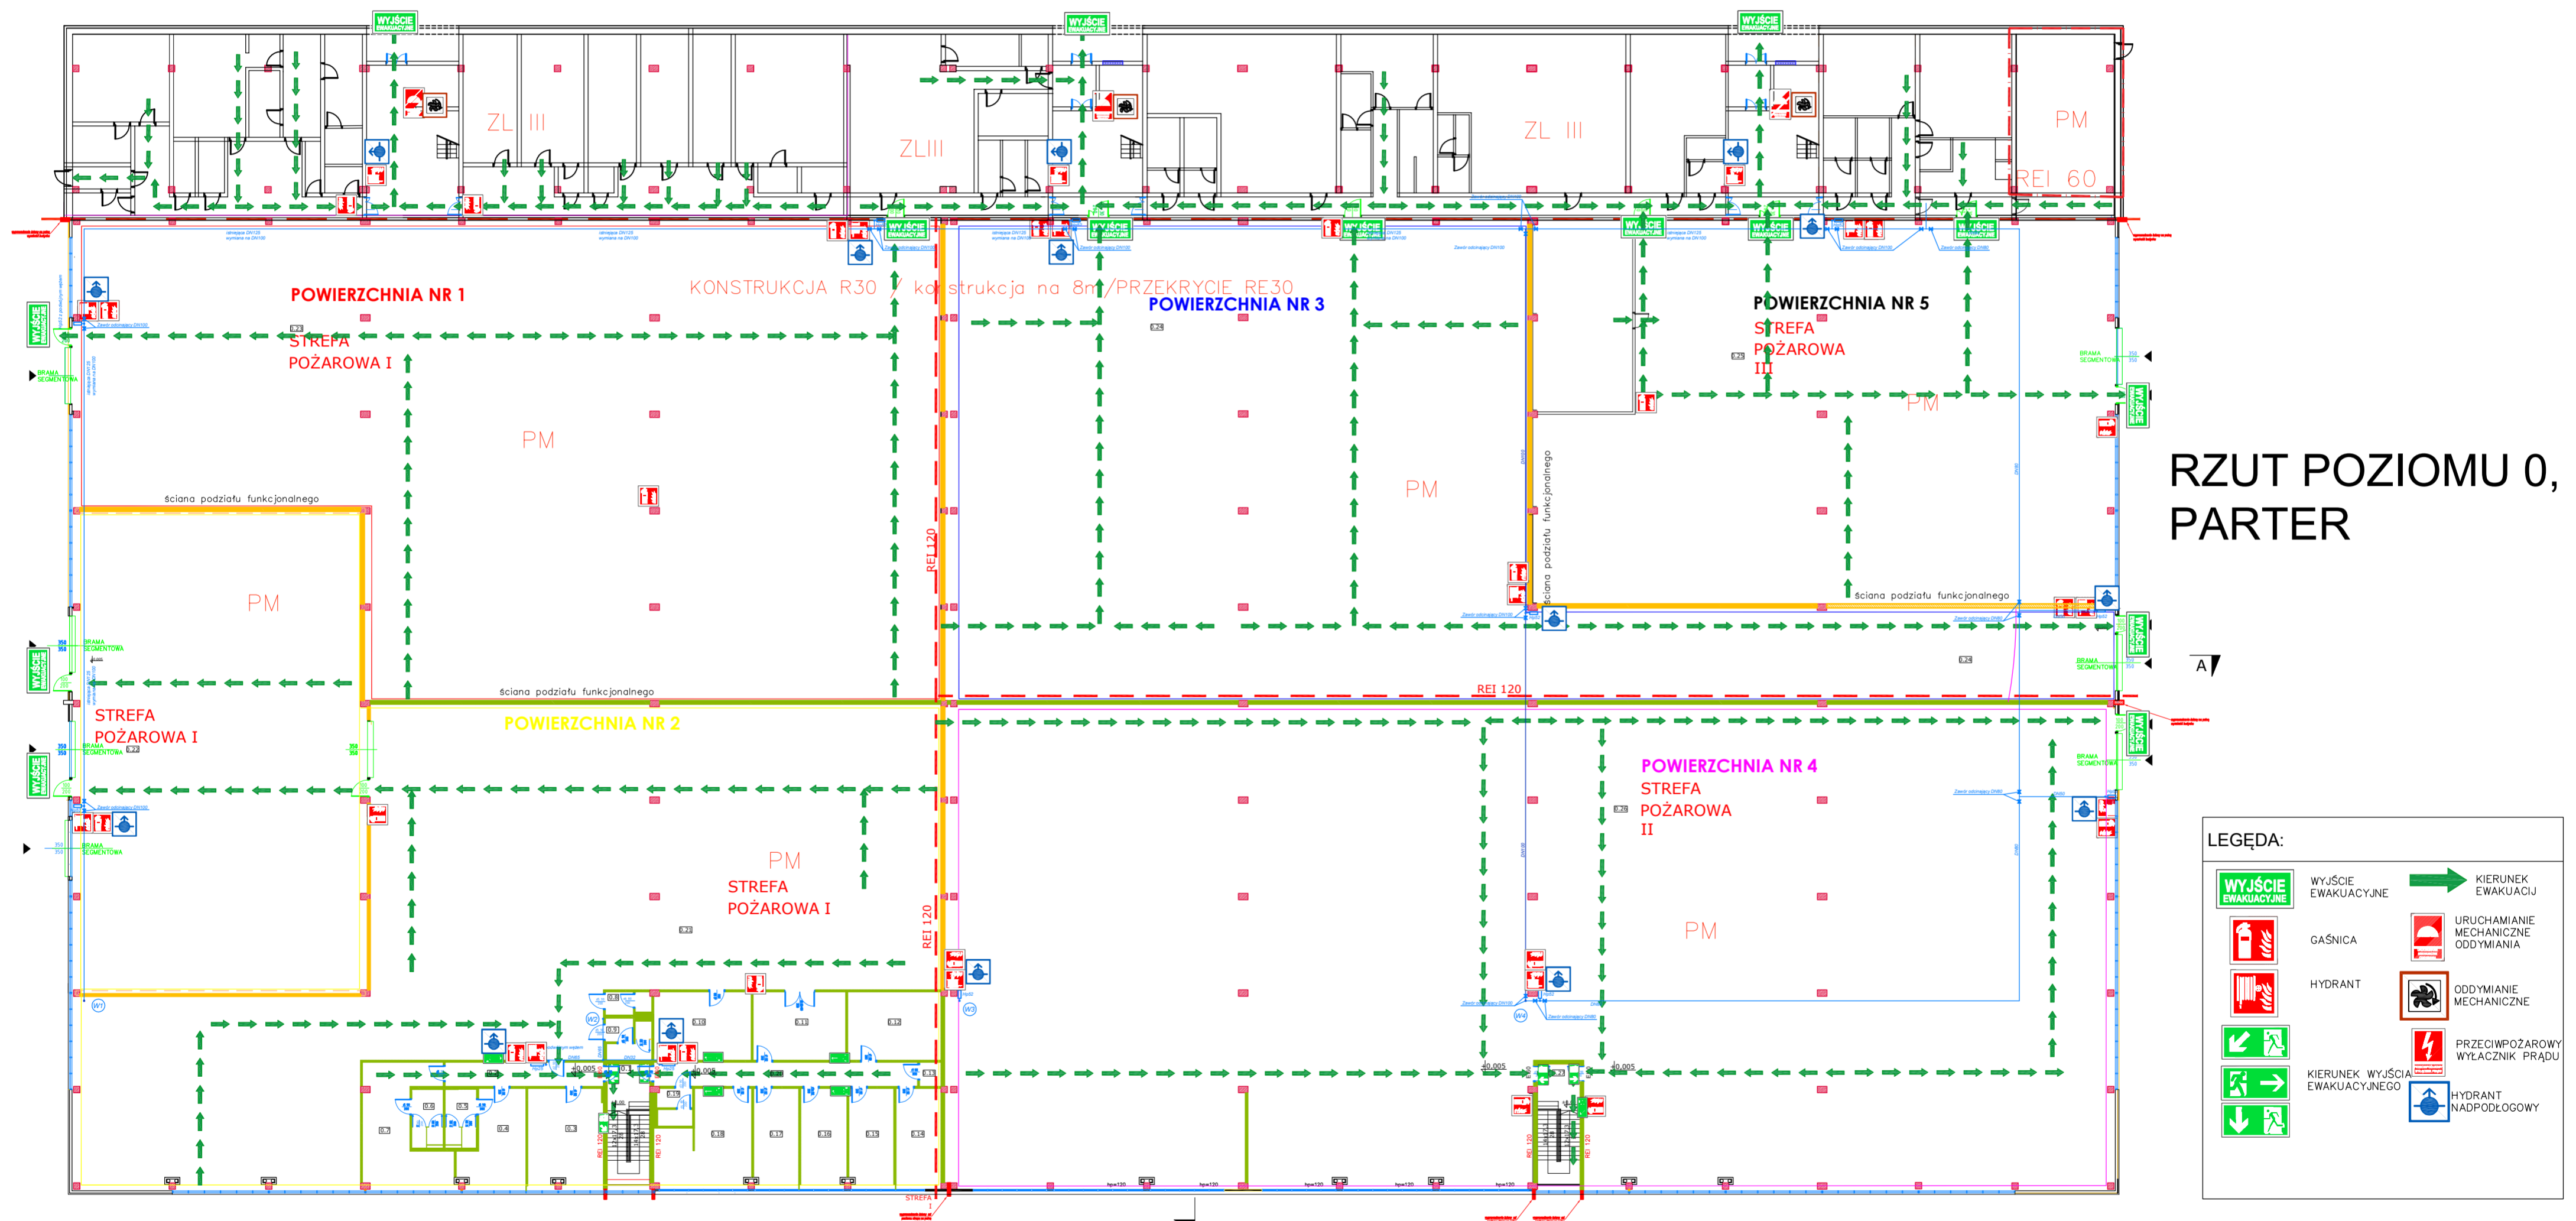

HALA PRODUKCYJNO-MAGAZYNOWA Z CZĘŚCIĄ ADMINISTRACYJNO-SOCJALNĄ

Ul. Wałbrzyska 38; 58-160 Świebodzice

RZUT POZIOMU 0,
PARTER

LEGENDA:

	WYJŚCIE EWAKUACYJNE		KIERUNEK EWAKUACJI
	GAŚNICA		URUCHAMIANIE MECHANICZNE ODDYMIANIA
	HYDRANT		ODDYMIANIE MECHANICZNE
	KIERUNEK WYJŚCIA EWAKUACYJNEGO		PRZECIWPÓŻAROWY WYŁĄCZNIK PRĄDU
	HYDRANT NADPODŁOGOWY		

HALA PRODUKCYJNO-MAGAZYNOWA Z CZĘŚCIĄ ADMINISTRACYJNO-SOCJALNĄ
Ul. Wałbrzyska 38, 58-160 Świebodzice

RZUT POZIOMU - 4,50 m, PRZYZIEMIE

LEGENDA:

	WYJŚCIE EWAKUACYJNE		KIERUNEK EWAKUACJI
	GAŚNICA		PRZECIWOPOŻAROWY WYŁĄCZNIK PRĄDU
	HYDRANT		HYDRANT NADPODŁOGOWY
	KIERUNEK WYJŚCIA EWAKUACYJNEGO		

HALA PRODUKCYJNO-MAGAZYNOWA Z CZĘŚCIĄ ADMINISTRACYJNO-SOCJALNĄ
Ul. Wałbrzyska 38, 58-160 Świebodzice

RZUT II PIĘTRO

RZUT I PIĘTRO

LEGENDA:

	WYJŚCIE EWAKUACYJNE		KIERUNEK EWAKUACJI
	GAŚNICA		PRZECIWPÓŻAROWY WYŁĄCZNIK PRĄDU
	HYDRANT		HYDRANT NADPODŁOGOWY
	KIERUNEK WYJŚCIA EWAKUACYJNEGO		