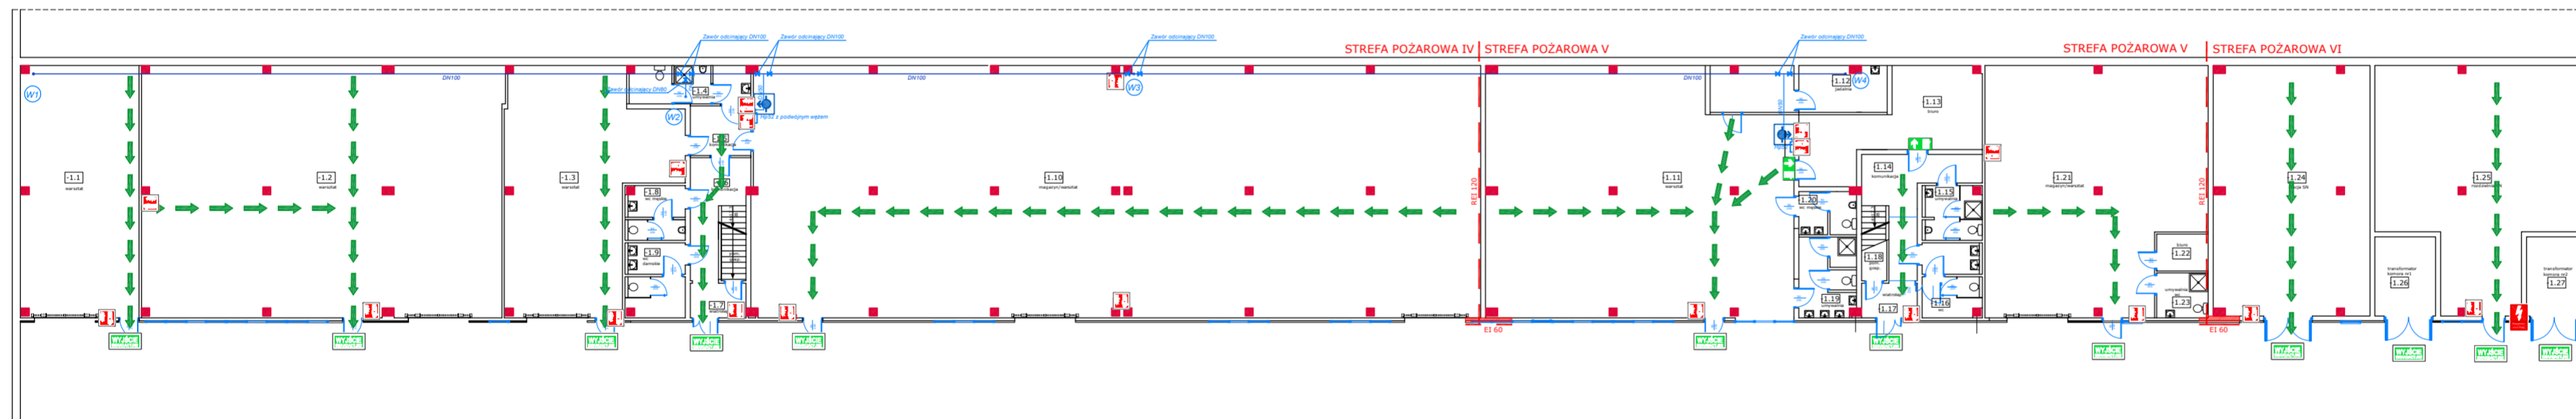

HALA PRODUKCYJNO-MAGAZYNOWA Z CZĘŚCIĄ ADMINISTRACYJNO-SOCJALNĄ

Ul. Wałbrzyska 38; 58-160 Świebodzice

RZUT POZIOMU 0,
PARTER

LEGENDA:

	WYJŚCIE EWAKUACYJNE		KIERUNEK EWAKUACJI
	GAŚNICA		URUCHAMIANIE MECHANICZNE ODDYMIANIA
	HYDRANT		ODDYMIANIE MECHANICZNE
	KIERUNEK WYJŚCIA EWAKUACYJNEGO		PRZECIWPÓŻAROWY WYŁĄCZNIK PRĄDU
	HYDRANT NADPODŁOGOWY		

HALA PRODUKCYJNO-MAGAZYNOWA Z CZĘŚCIĄ ADMINISTRACYJNO-SOCJALNĄ
Ul. Wałbrzyska 38, 58-160 Świebodzice

RZUT POZIOMU - 4,50 m, PRZYZIEMIE

LEGENDA:

	WYJŚCIE EWAKUACYJNE		KIERUNEK EWAKUACJI
	GAŚNICA		PRZECIWOPOŻAROWY WYŁĄCZNIK PRĄDU
	HYDRANT		HYDRANT NADPODŁOGOWY
	KIERUNEK WYJŚCIA EWAKUACYJNEGO		

HALA PRODUKCYJNO-MAGAZYNOWA Z CZĘŚCIĄ ADMINISTRACYJNO-SOCJALNĄ
Ul. Wałbrzyska 38, 58-160 Świebodzice

RZUT II PIĘTRO

RZUT I PIĘTRO

LEGENDA:

	WYJŚCIE EWAKUACYJNE		KIERUNEK EWAKUACJI
	GAŚNICA		PRZECIWPÓŻAROWY WYŁĄCZNIK PRĄDU
	HYDRANT		HYDRANT NADPODŁOGOWY
	KIERUNEK WYJŚCIA EWAKUACYJNEGO		