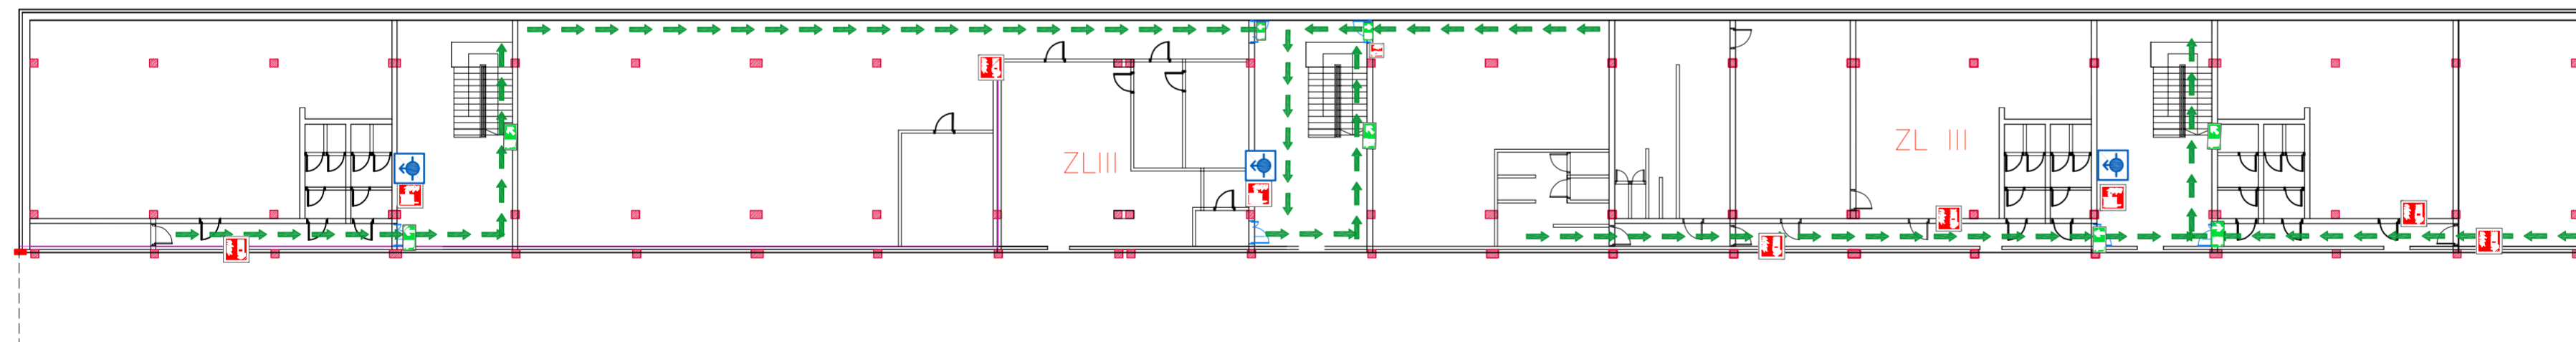

HALA PRODUKCYJNO-MAGAZYNOWA Z CZĘŚCIĄ ADMINISTRACYJNO-SOCJALNĄ

Ul. Wałbrzyska 38; 58-160 Świebodzice

RZUT POZIOMU 0,
PARTER

LEGENDA:

	WYJŚCIE EWAKUACYJNE		KIERUNEK EWAKUACJI
	GAŚNICA		URUCHAMIANIE MECHANICZNE ODDYMIANIA
	HYDRANT		ODDYMIANIE MECHANICZNE
	KIERUNEK WYJŚCIA EWAKUACYJNEGO		PRZECIWPÓŻAROWY WYŁĄCZNIK PRĄDU
	HYDRANT NADPODŁOGOWY		

HALA PRODUKCYJNO-MAGAZYNOWA Z CZĘŚCIĄ ADMINISTRACYJNO-SOCJALNĄ
Ul. Wałbrzyska 38, 58-160 Świebodzice

RZUT POZIOMU - 4,50 m, PRZYZIEMIE

LEGENDA:

	WYJŚCIE EWAKUACYJNE		KIERUNEK EWAKUACJI
	GAŚNICA		PRZECIWOPOŻAROWY WYŁĄCZNIK PRĄDU
	HYDRANT		HYDRANT NADPODŁOGOWY
	KIERUNEK WYJŚCIA EWAKUACYJNEGO		

HALA PRODUKCYJNO-MAGAZYNOWA Z CZĘŚCIĄ ADMINISTRACYJNO-SOCJALNĄ
Ul. Wałbrzyska 38, 58-160 Świebodzice

RZUT II PIĘTRO

RZUT I PIĘTRO

LEGENDA:

	WYJŚCIE EWAKUACYJNE		KIERUNEK EWAKUACJI
	GAŚNICA		PRZECIWPÓŻAROWY WYŁĄCZNIK PRĄDU
	HYDRANT		HYDRANT NADPODŁOGOWY
	KIERUNEK WYJŚCIA EWAKUACYJNEGO		