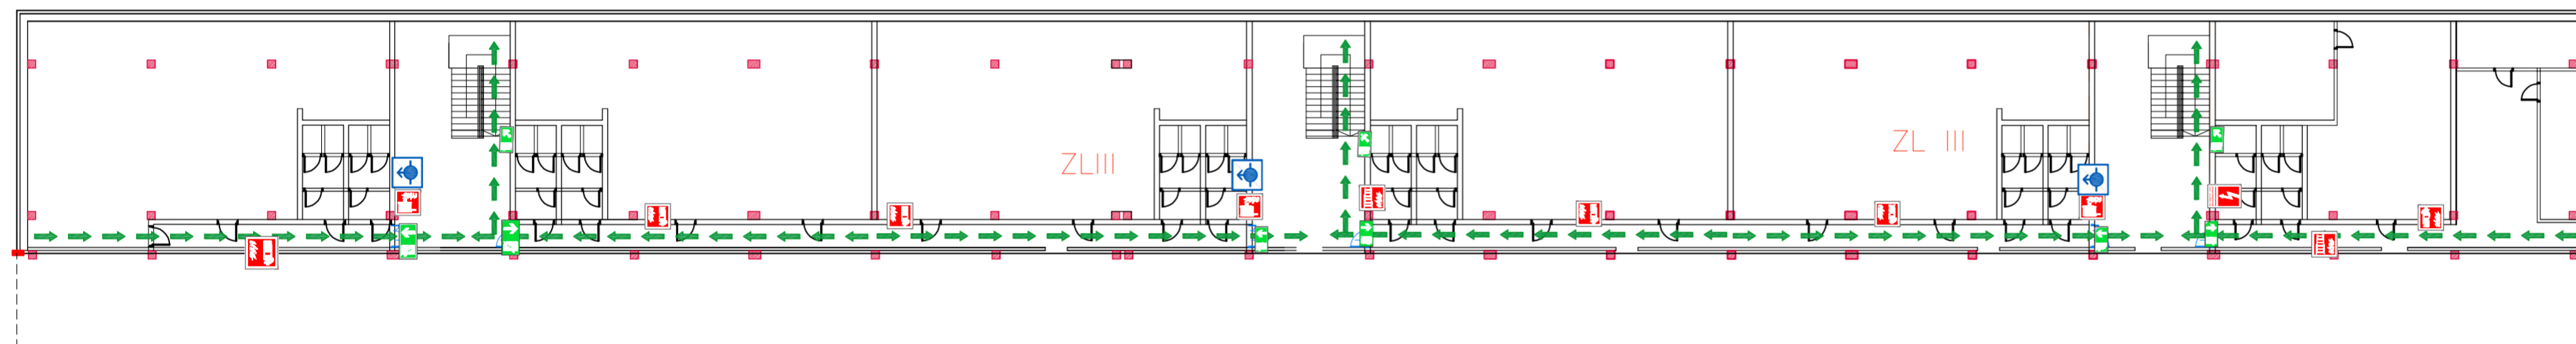

HALA PRODUKCYJNO-MAGAZYNOWA Z CZĘŚCIĄ ADMINISTRACYJNO-SOCJALNĄ

Ul. Wałbrzyska 38; 58-160 Świebodzice

RZUT POZIOMU 0,
PARTER

LEGENDA:

	WYJŚCIE EWAKUACYJNE		KIERUNEK EWAKUACJI
	GAŚNICA		URUCHAMIANIE MECHANICZNE ODDYMIANIA
	HYDRANT		ODDYMIANIE MECHANICZNE
	KIERUNEK WYJŚCIA EWAKUACYJNEGO		PRZECIWPÓŻAROWY WYŁĄCZNIK PRĄDU
	HYDRANT NADPODŁOGOWY		

HALA PRODUKCYJNO-MAGAZYNOWA Z CZĘŚCIĄ ADMINISTRACYJNO-SOCJALNĄ
Ul. Wałbrzyska 38, 58-160 Świebodzice

RZUT POZIOMU - 4,50 m, PRZYZIEMIE

LEGENDA:

	WYJŚCIE EWAKUACYJNE		KIERUNEK EWAKUACJI
	GAŚNICA		PRZECIWOPOŻAROWY WYŁĄCZNIK PRĄDU
	HYDRANT		HYDRANT NADPODŁOGOWY
	KIERUNEK WYJŚCIA EWAKUACYJNEGO		

HALA PRODUKCYJNO-MAGAZYNOWA Z CZĘŚCIĄ ADMINISTRACYJNO-SOCJALNĄ
Ul. Wałbrzyska 38, 58-160 Świebodzice

RZUT II PIĘTRO

RZUT I PIĘTRO

LEGENDA:

	WYJŚCIE EWAKUACYJNE		KIERUNEK EWAKUACJI
	GAŚNICA		PRZECIWPÓŻAROWY WYŁĄCZNIK PRĄDU
	HYDRANT		HYDRANT NADPODŁOGOWY
	KIERUNEK WYJŚCIA EWAKUACYJNEGO		