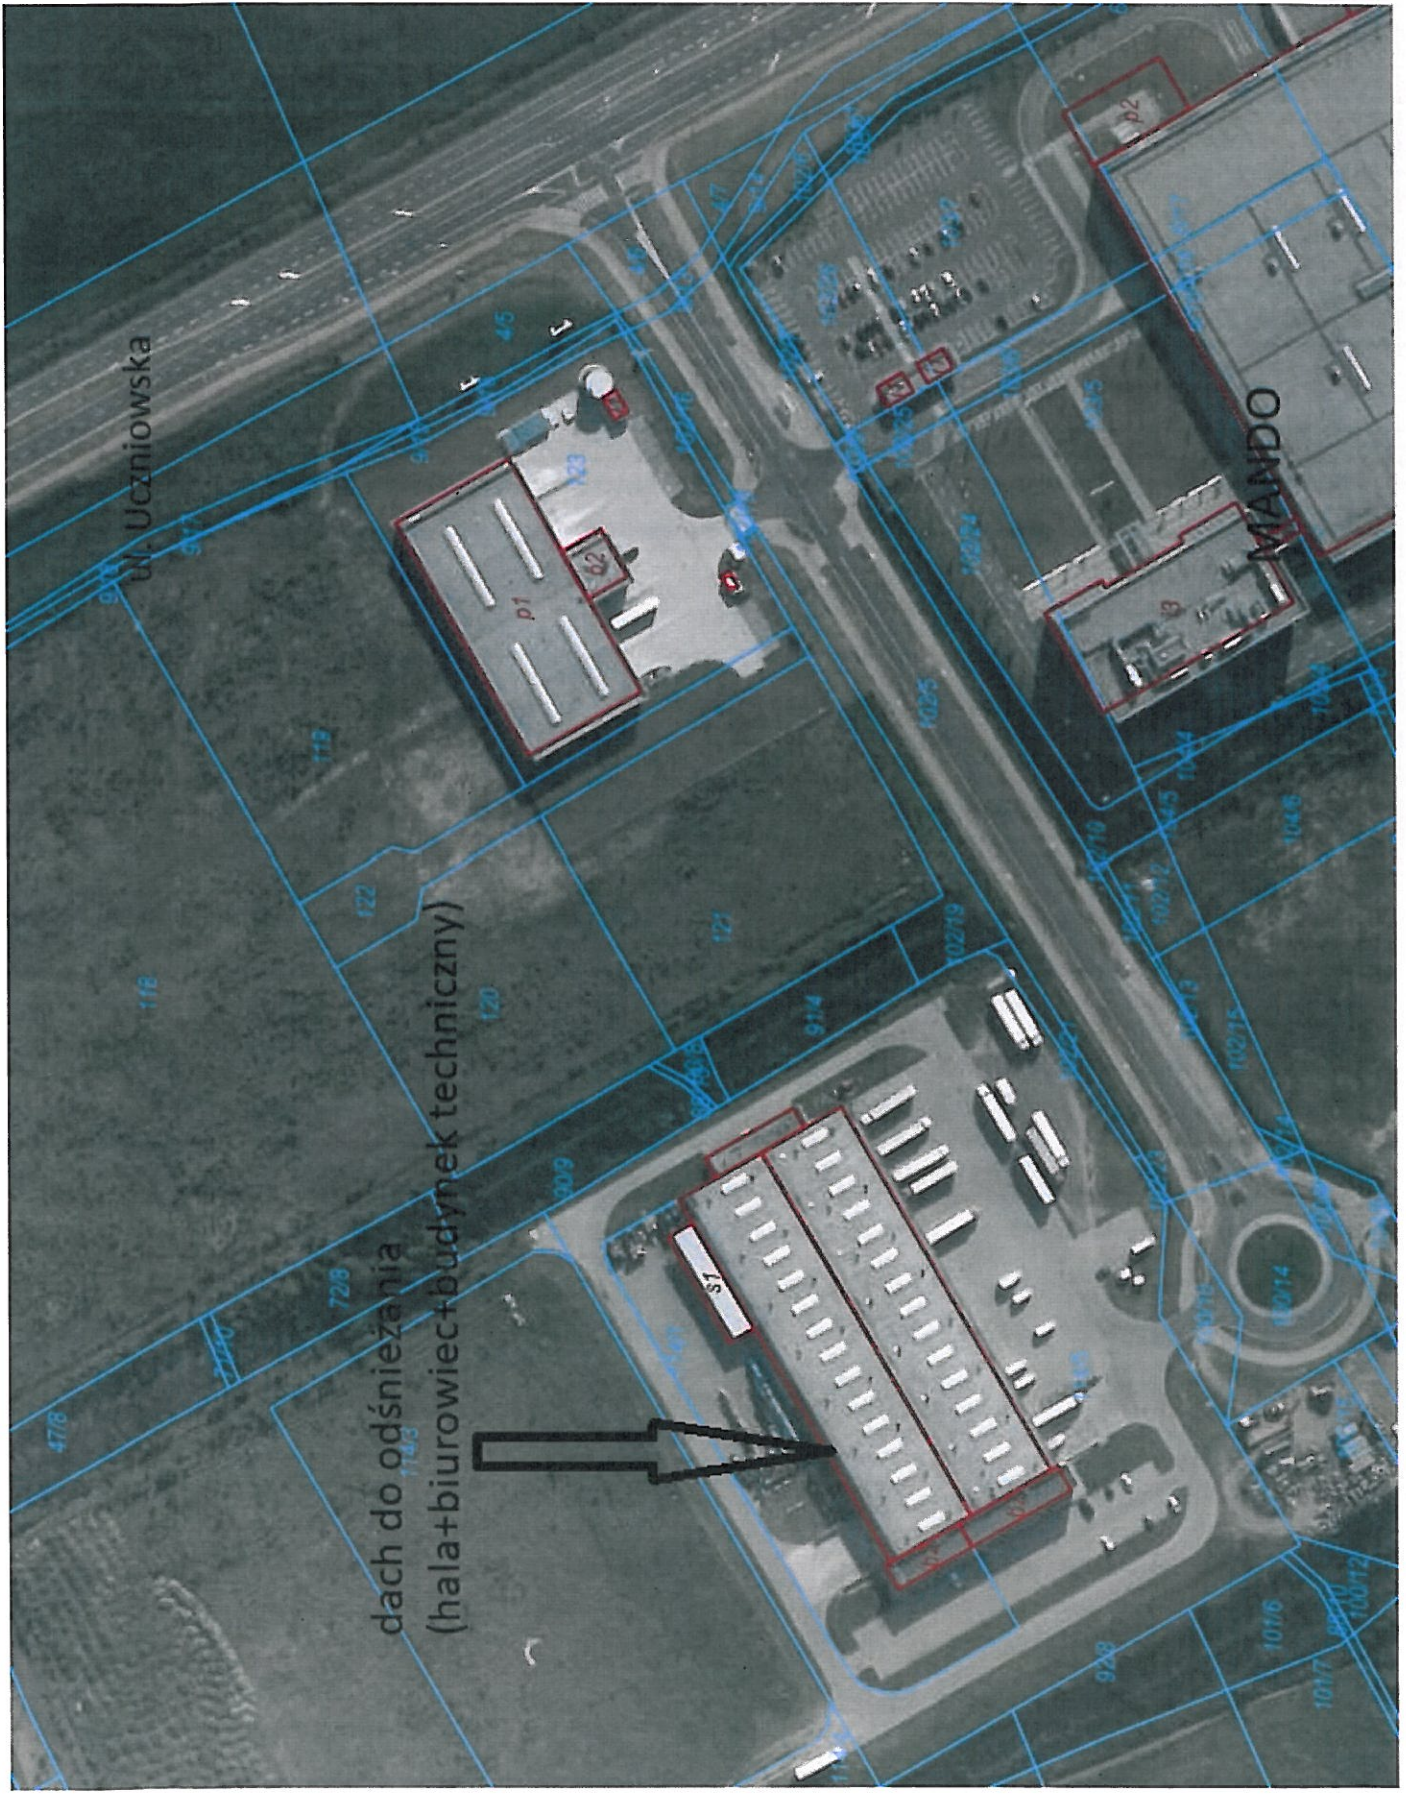

SPP 30
droga
plac
chodniki
przy halii
ul. Towarowa 30
z Skłodnicy

-  DROGA DO JAZDZÓD
-  DROGA WOKÓŁ HALI
Z PLACAMI
MANEWERAMI
-  PARKING
-  CHODNIK

SWIDNICA

ul. Towarowa 30

DACH

DPP 19

Dach halii
przy ul. Strefowej 19
w Dzierżoniowie

WPP

ul. Mennicarska
34

Wschodnich

dach całej
heli

dach do odśnieżania
(hala+biurowiec+budynki techniczny)

ul. Uczniowska

MANDO

S7

P1

Gwiebochice ul. Włocławskiej 38
Hala A; B; C; D; E; F; G; H