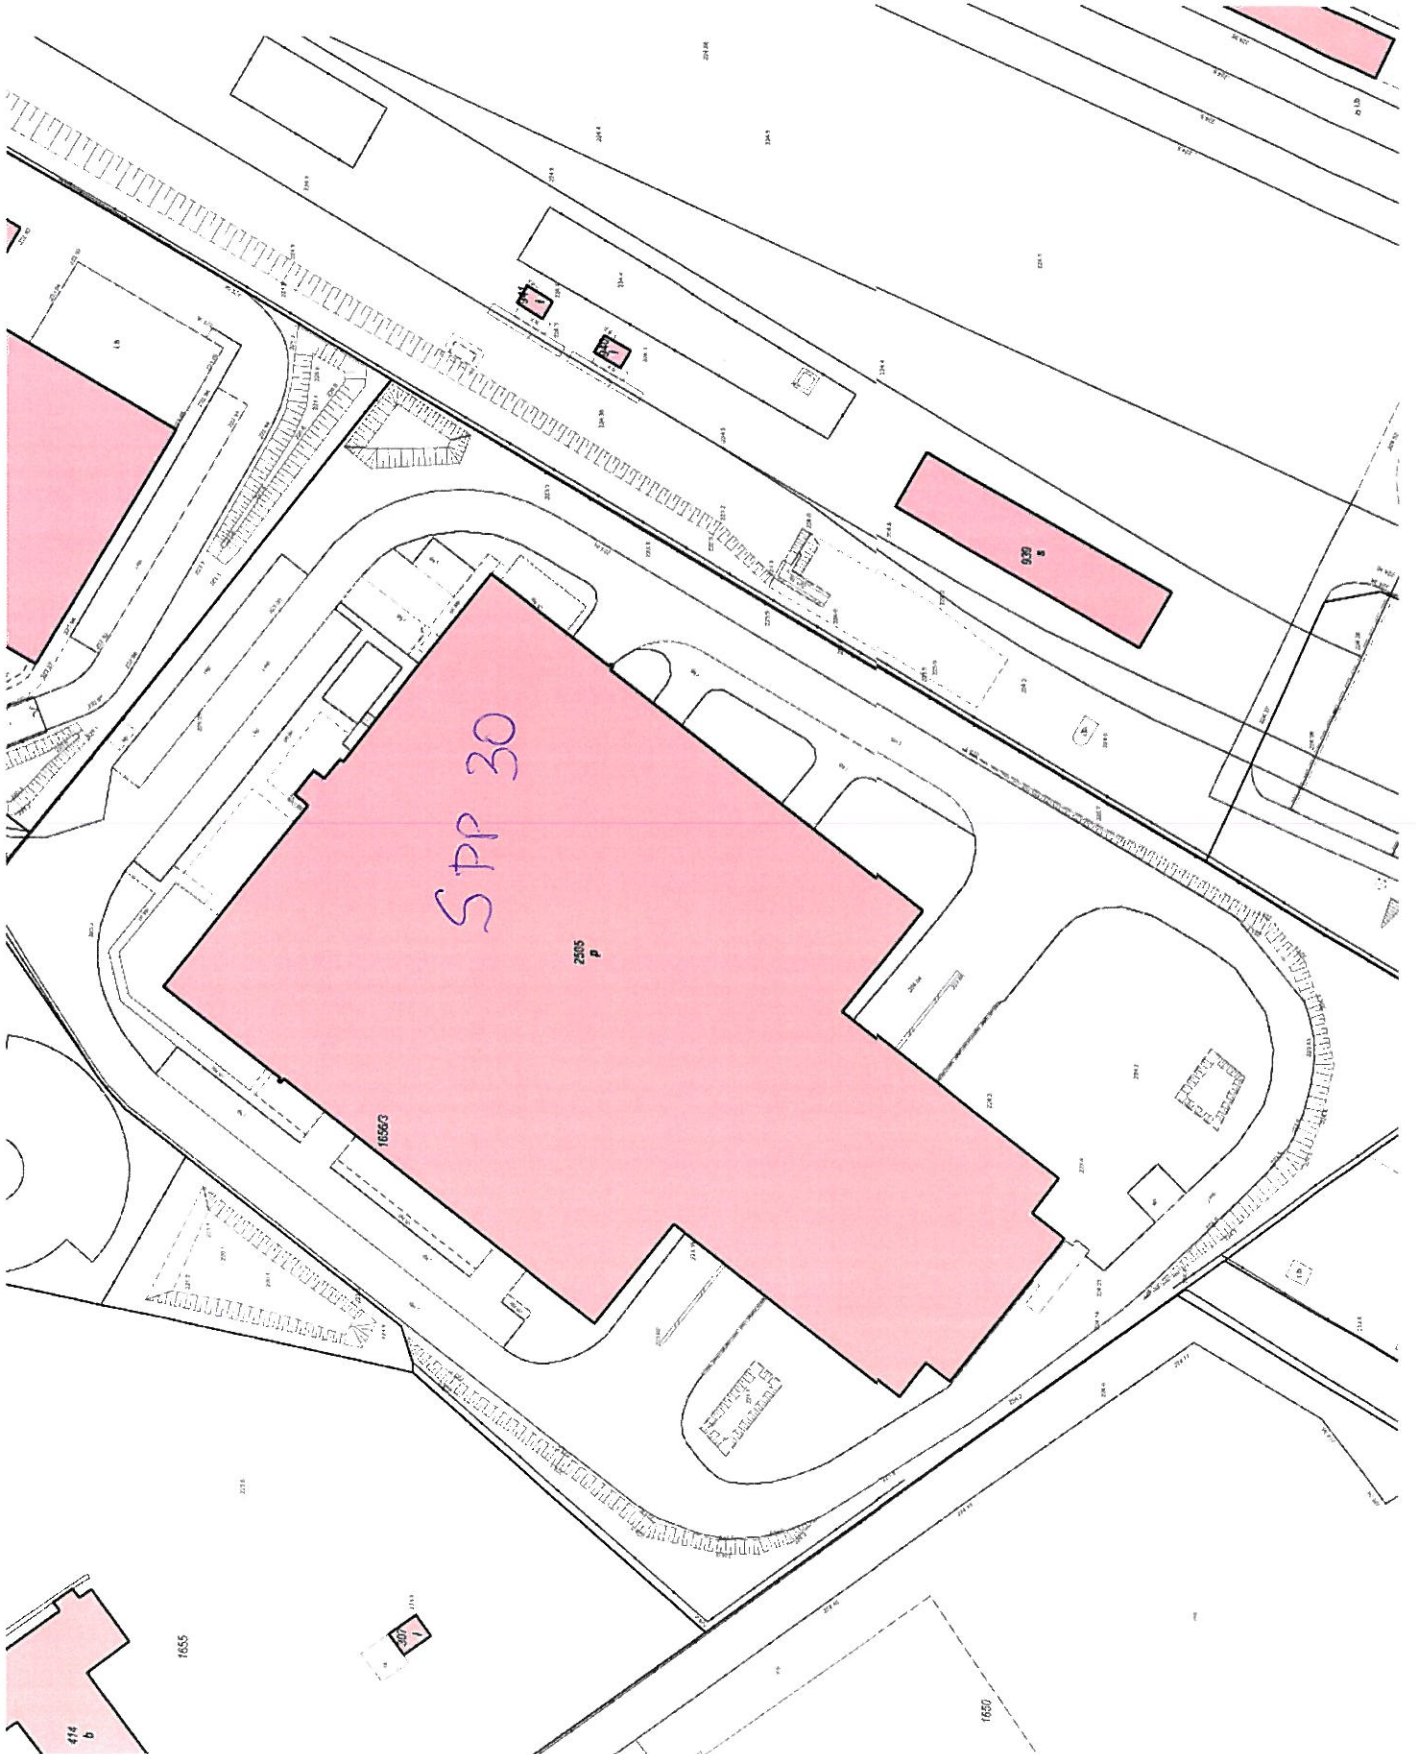

SPP 30
droga
plac
chodniki
przy halii
ul. Towarowa 30
z Skłodnicy

-  DROGA DO JAZDZÓD
-  DROGA WOKÓŁ HALI
Z PLACAMI
MANEWERAMI
-  PARKING
-  CHODNIK

SWIDNICA

ul. Towarowa 30

DACH

DPP 19

Dach halii
przy ul. Strefowej 19
w Dzierżoniowie

WPP

ul. Mennicarska
34

Wschodnich

dach całej
heli

dach do odśnieżania
(hala+biurowiec+budynki techniczny)

ul. Uczniowska

MANDO

S7

P1

Gwiebochice ul. Włocławskiej 38
Hala A; B; C; D; E; F; G; H