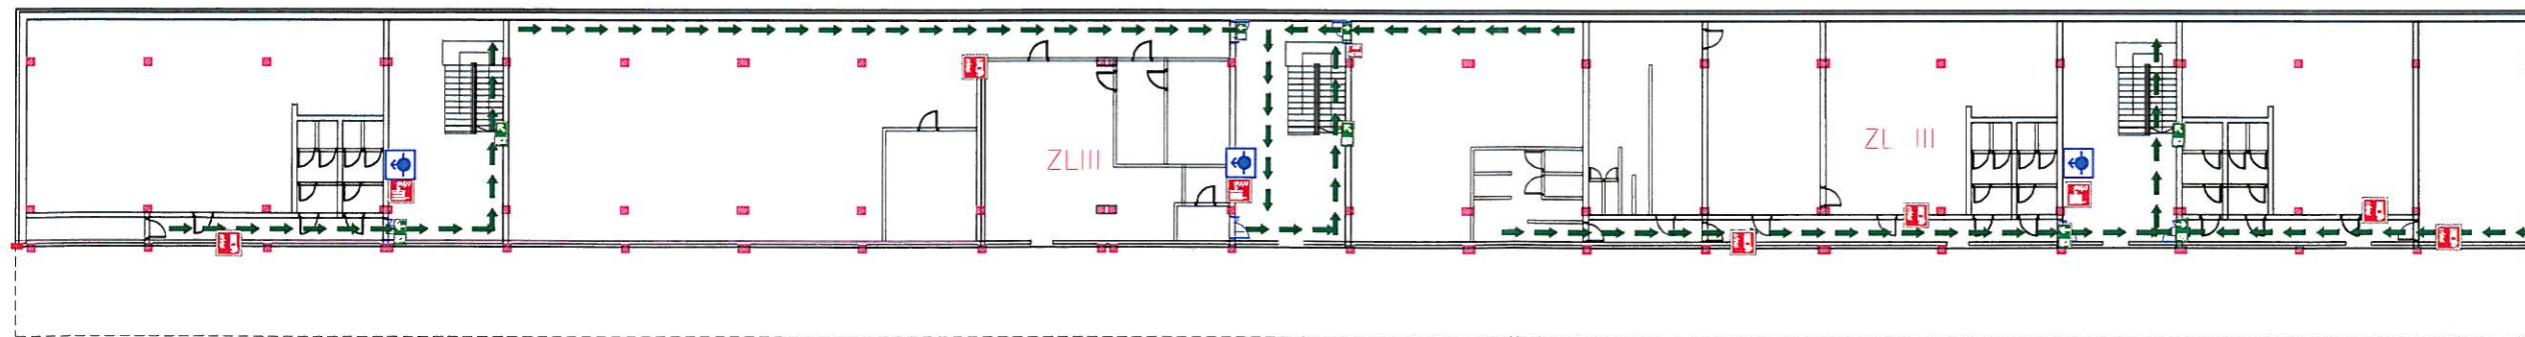

HALA PRODUKCYJNO-MAGAZYNOWA Z CZĘŚCIĄ ADMINISTRACYJNO-SOCJALNĄ  
 Ul. Wałbrzyska 38; 58-160 Świebodzice  
**RZUT POZIOMU 0, PARTER**

**LEGENDA:**

	WYJŚCIE EWAKUACYJNE		KIERUNEK EWAKUACJI
	GAŚNICA		URUCHAMIANIE MECHANICZNE ODDYMIANIA
	HYDRANT		ODDYMIANIE MECHANICZNE
	KIERUNEK WYJŚCIA EWAKUACYJNEGO		PRZECIWOPOZAROWY WYŁĄCZNIK PRĄDU
			HYDRANT NADPODŁOGOWY

HALA PRODUKCYJNO-MAGAZYNOWA Z CZĘŚCIĄ ADMINISTRACYJNO-SOCJALNĄ  
Ul. Wałbrzyska 38, 58-160 Świebodzice

RZUT II PIĘTRO

RZUT I PIĘTRO

LEGENDA:

	WYJŚCIE EWAKUACYJNE		KIERUNEK EWAKUACJI
	GAŚNICA		PRZECIWPÓZAROWY WYŁĄCZNIK PRĄDU
	HYDRANT		HYDRANT NADPODŁOGOWY
	KIERUNEK WYJŚCIA EWAKUACYJNEGO		