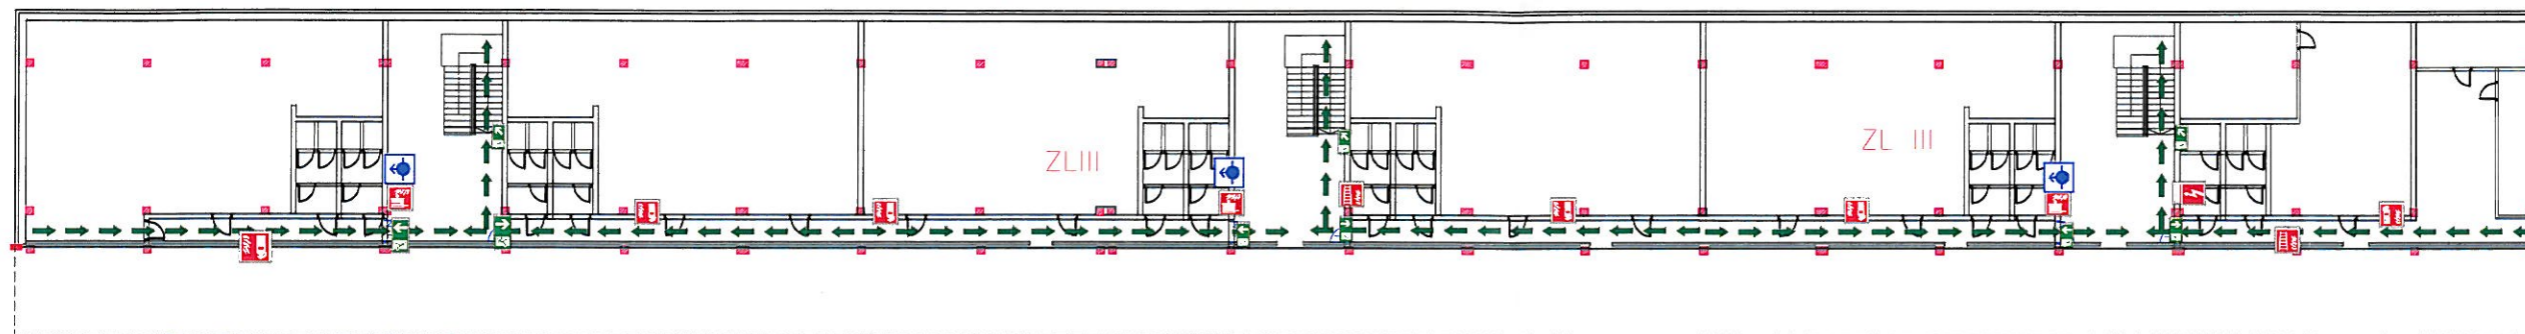

HALA PRODUKCYJNO-MAGAZYNOWA Z CZĘŚCIĄ ADMINISTRACYJNO-SOCJALNĄ  
 Ul. Wałbrzyska 38; 58-160 Świebodzice  
**RZUT POZIOMU 0, PARTER**

**LEGENDA:**

	WYJŚCIE EWAKUACYJNE		KIERUNEK EWAKUACJI
	GAŚNICA		URUCHAMIANIE MECHANICZNE ODDYMIANIA
	HYDRANT		ODDYMIANIE MECHANICZNE
	KIERUNEK WYJŚCIA EWAKUACYJNEGO		PRZECIWOPOZAROWY WYŁĄCZNIK PRĄDU
			HYDRANT NADPODŁOGOWY

HALA PRODUKCYJNO-MAGAZYNOWA Z CZĘŚCIĄ ADMINISTRACYJNO-SOCJALNĄ  
Ul. Wałbrzyska 38, 58-160 Świebodzice

RZUT II PIĘTRO

RZUT I PIĘTRO

LEGENDA:

	WYJŚCIE EWAKUACYJNE		KIERUNEK EWAKUACJI
	GAŚNICA		PRZECIWPÓZAROWY WYŁĄCZNIK PRĄDU
	HYDRANT		HYDRANT NADPODŁOGOWY
	KIERUNEK WYJŚCIA EWAKUACYJNEGO		