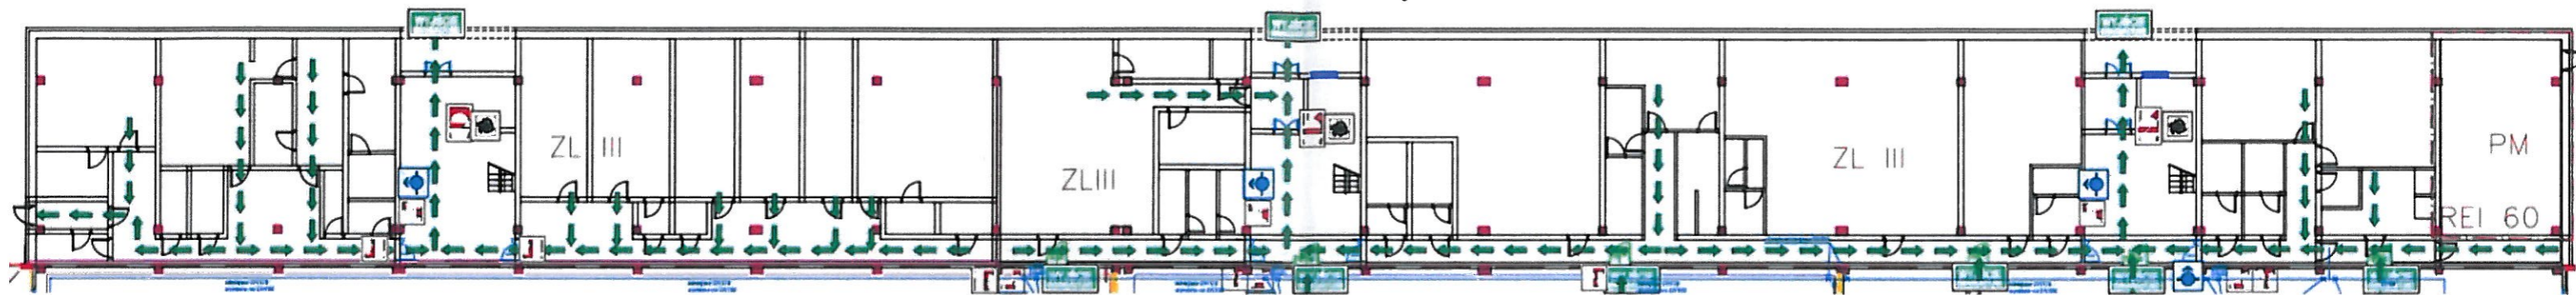

HALA PRODUKCYJNO-MAGAZYNOWA Z CZĘŚCIĄ ADMINISTRACYJNO-SOCJALNĄ  
 Ul. Wałbrzyska 38; 58-160 Świebodzice  
**RZUT POZIOMU 0, PARTER**

**LEGENDA:**

	WYJŚCIE EWAKUACYJNE		KIERUNEK EWAKUACJI
	GAŚNICA		URUCHAMIANIE MECHANICZNE ODDYMIANIA
	HYDRANT		ODDYMIANIE MECHANICZNE
	KIERUNEK WYJŚCIA EWAKUACYJNEGO		PRZECIWOPOZAROWY WYŁĄCZNIK PRĄDU
			HYDRANT NADPODŁOGOWY

HALA PRODUKCYJNO-MAGAZYNOWA Z CZĘŚCIĄ ADMINISTRACYJNO-SOCJALNĄ  
Ul. Wałbrzyska 38, 58-160 Świebodzice

RZUT II PIĘTRO

RZUT I PIĘTRO

LEGENDA:

	WYJŚCIE EWAKUACYJNE		KIERUNEK EWAKUACJI
	GAŚNICA		PRZECIWPÓZAROWY WYŁĄCZNIK PRĄDU
	HYDRANT		HYDRANT NADPODŁOGOWY
	KIERUNEK WYJŚCIA EWAKUACYJNEGO		