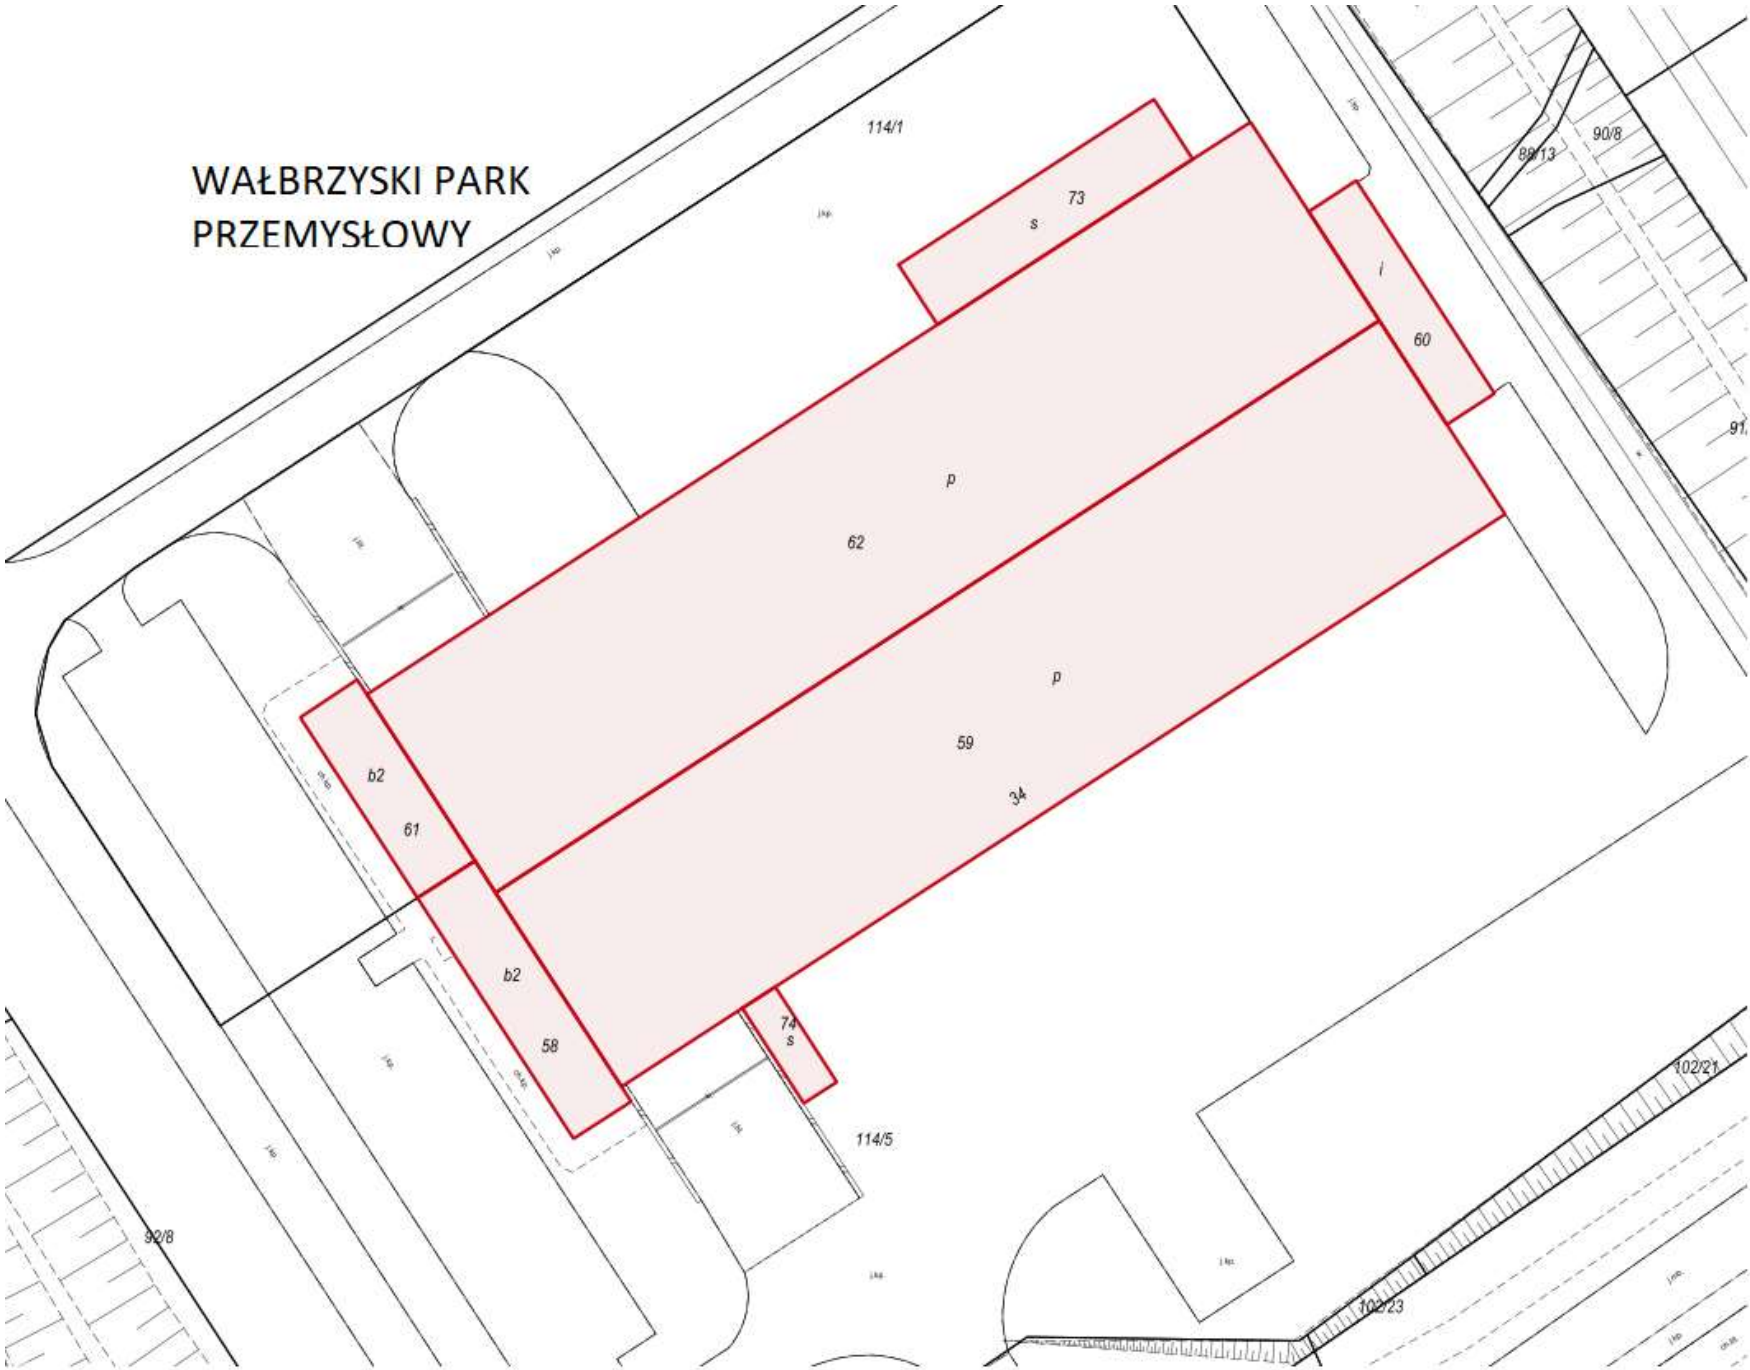

ŚWIDNICKI PARK PRZEMYSŁOWY

- DROGA DOJAZDOWA
- DROGA WOKÓŁ HALI
- PARKINGI
- CHODNIKI

ukł. wys.: EVRS 2007(EVRF200)

655

307

16

16

9

INKUBATOR

-  DROGI
-  PARKING
-  CHODNIKI

WAŁBRZYSKI PARK
PRZEMYSŁOWY

DZIERŻONIOWSKI
PARK PRZEMYSŁOWY

51/4

51/5

188/3

55/1