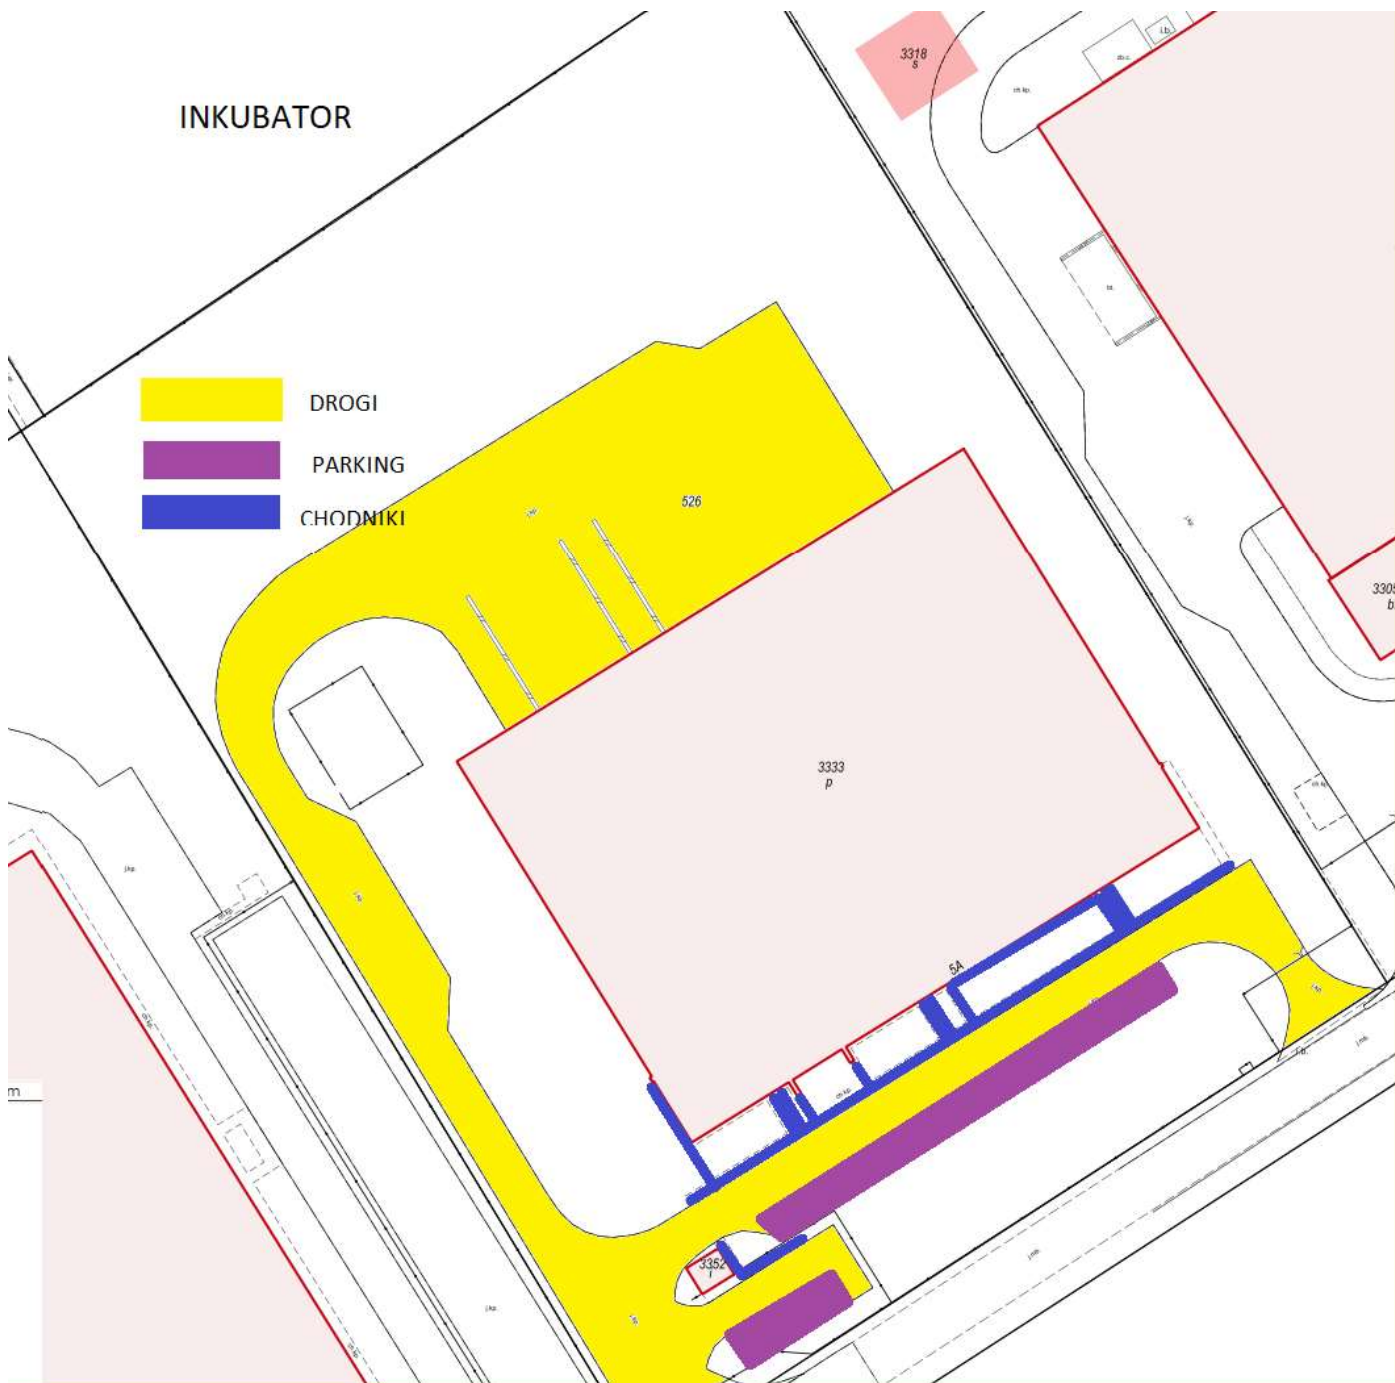

ŚWIDNICKI PARK PRZEMYSŁOWY

- DROGA DOJAZDOWA
- DROGA WOKÓŁ HALI
- PARKINGI
- CHODNIKI

ukł. wys.: EVRS 2007(EVRF200)

655

307

16

16

9

INKUBATOR

-  DROGI
-  PARKING
-  CHODNIKI

WAŁBRZYSKI PARK
PRZEMYSŁOWY

DZIERŻONIOWSKI
PARK PRZEMYSŁOWY

51/4

51/5

188/3

55/1